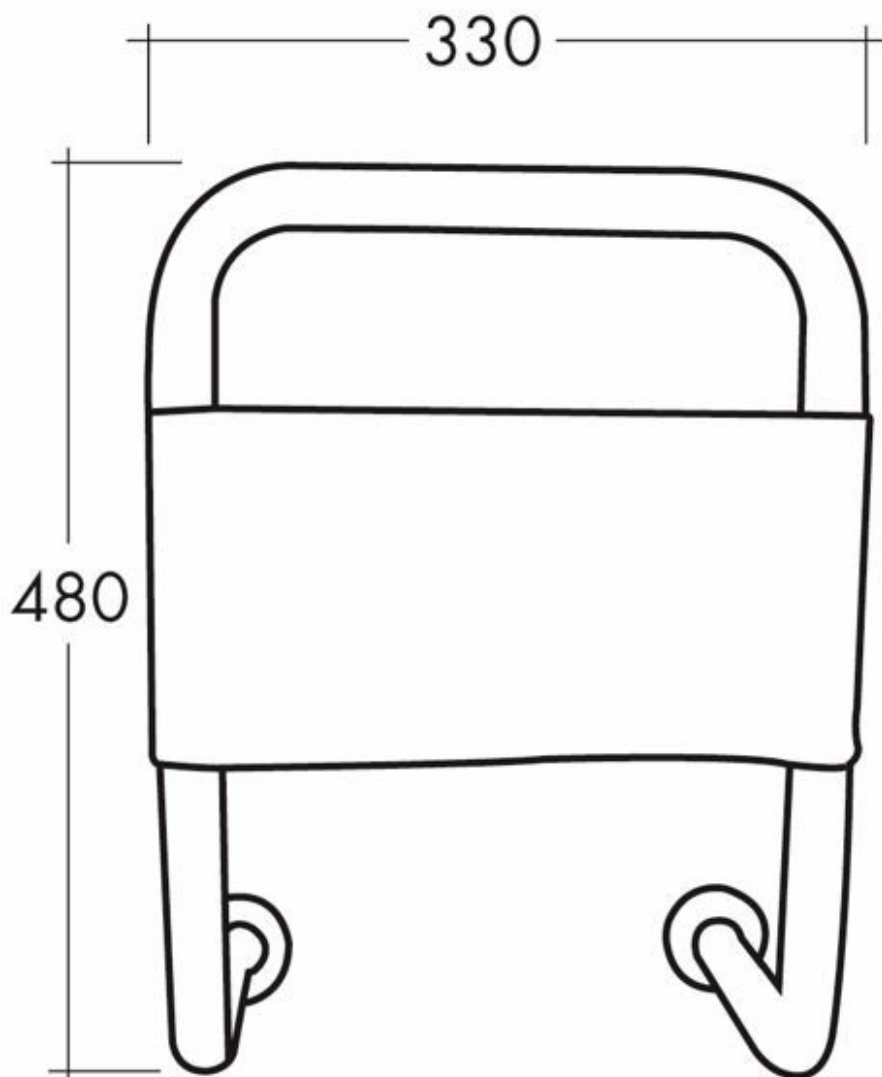

Schienale per wc.

Art. HH 556 SCH

Schienale per wc

Back seat for wc

Civita Cromo srl

Sede Legale: SS. Flaminia Km 55,400 – 01033 Civita Castellana (VT)

Sede Amministrativa S.P Civita Castellana Km 4.400 – 01030 Castel Sant'Elia (VT) Tel/Fax +39 0761 599669