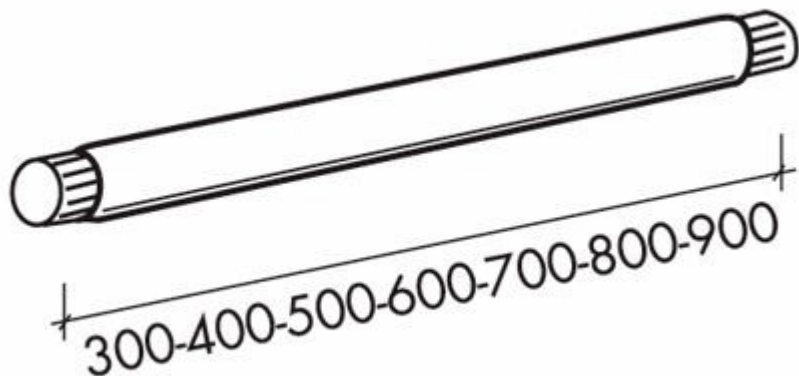

Barra lineare completa di innesti in nylon.

Art. TDM 030-040-050-060-070-080-090

Barra lineare completa di innesti in nylon

Linear bar complete of grafts in nylon

Realizzati in acciaio $\varnothing 32$, spessore mm. 1,5, trattamento anticorrosione, verniciatura a polvere-polyestere in ferro a 180° completo di piastra di fissaggio a borchia