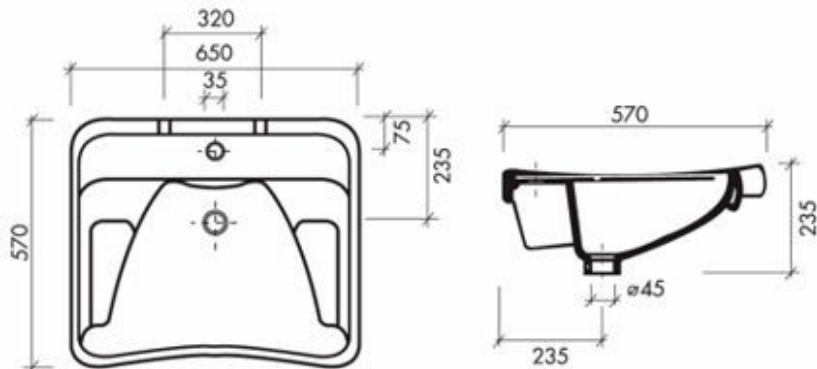

Lavabo ergonomico bianco con appoggi gomiti.

Art. HH 100 LAB

Lavabo ergonomico bianco con appoggi gomiti
White ergonomic washbasin with support of
elbows *drainage floor*

Civita Cromo srl

Sede Legale: SS. Flaminia Km 55,400 – 01033 Civita Castellana (VT)