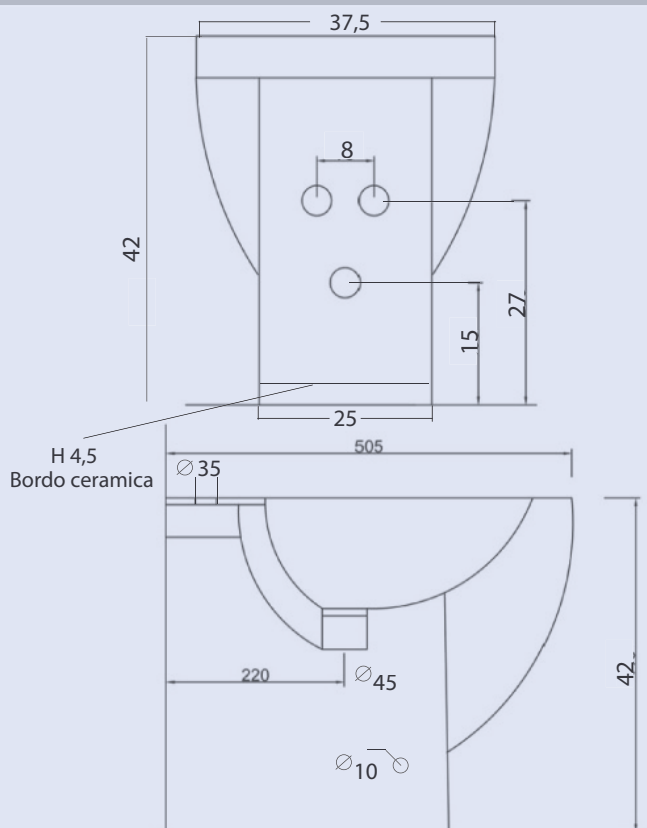

SERIE OVAL

Art. OVLBD 03
Bidet Oval cm 50,5 x 37,5 x H 42

MISURE CONSIGLIATE
PER ATTACCHI
ACQUA E SCARICO BIDET