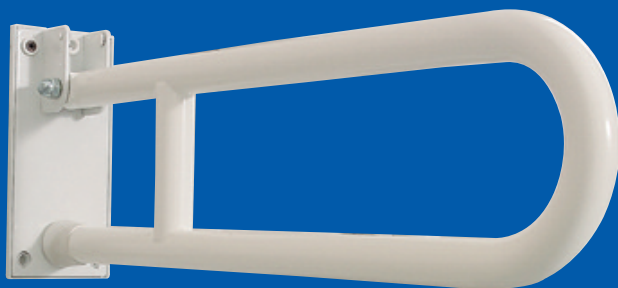

IMPUGNATURE DI SOSTEGNO

Art. HH 560 RIB60

Impugnatura di sostegno ribaltabile cm.60
Folding support bar cm.60

Art. HH 561 RIB60

Impugnatura di sostegno ribaltabile
con portarotolo cm.60
Folding support bar with paperholder cm.60

Art. HH 565 RIB80

Impugnatura di sostegno ribaltabile cm.80
Folding support bar cm.80

Art. HH 566 RIB80

Impugnatura di sostegno ribaltabile
con portarotolo cm.80
Folding support bar with paperholder cm.80