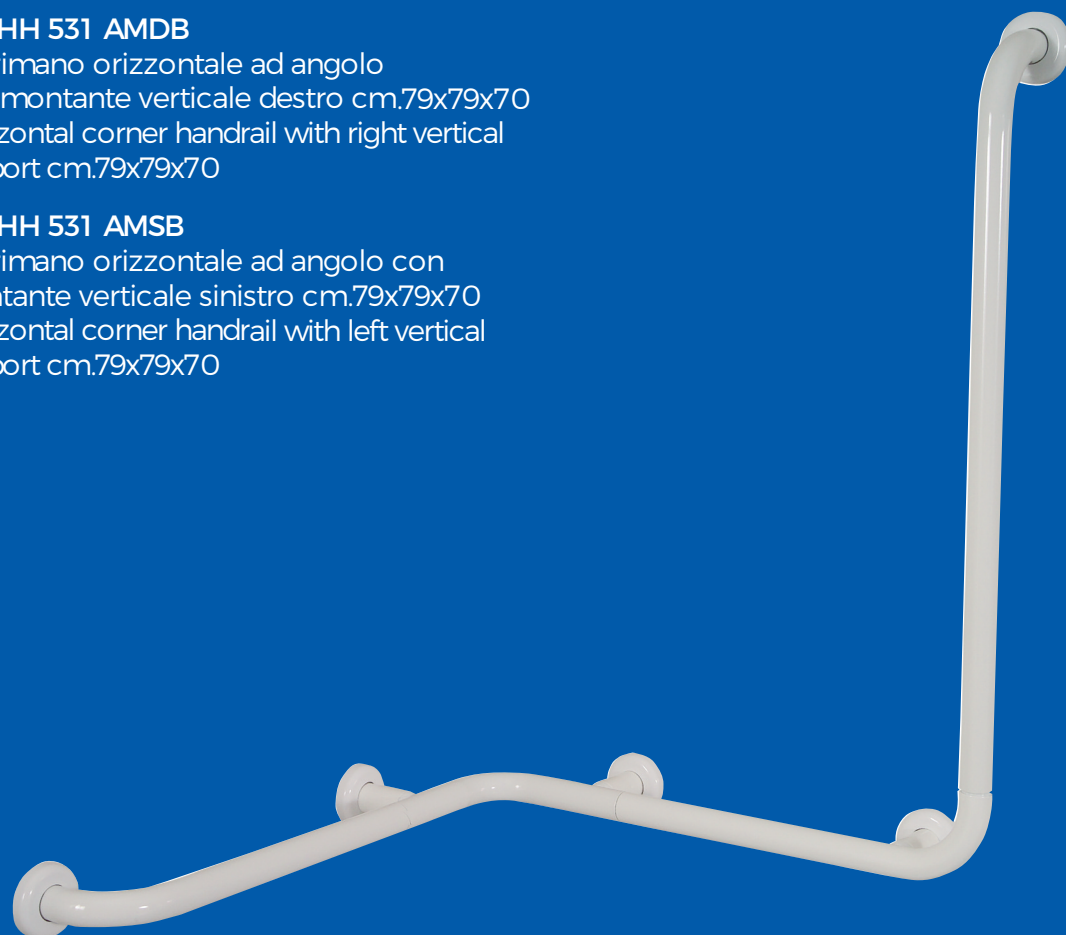

## MANIGLIONI E CORRIMANO

**Art. HH 531 AMDB**

Corrimano orizzontale ad angolo  
con montante verticale destro cm.79x79x70  
Horizontal corner handrail with right vertical  
support cm.79x79x70

**Art. HH 531 AMSB**

Corrimano orizzontale ad angolo con  
montante verticale sinistro cm.79x79x70  
Horizontal corner handrail with left vertical  
support cm.79x79x70

Versione montante destro