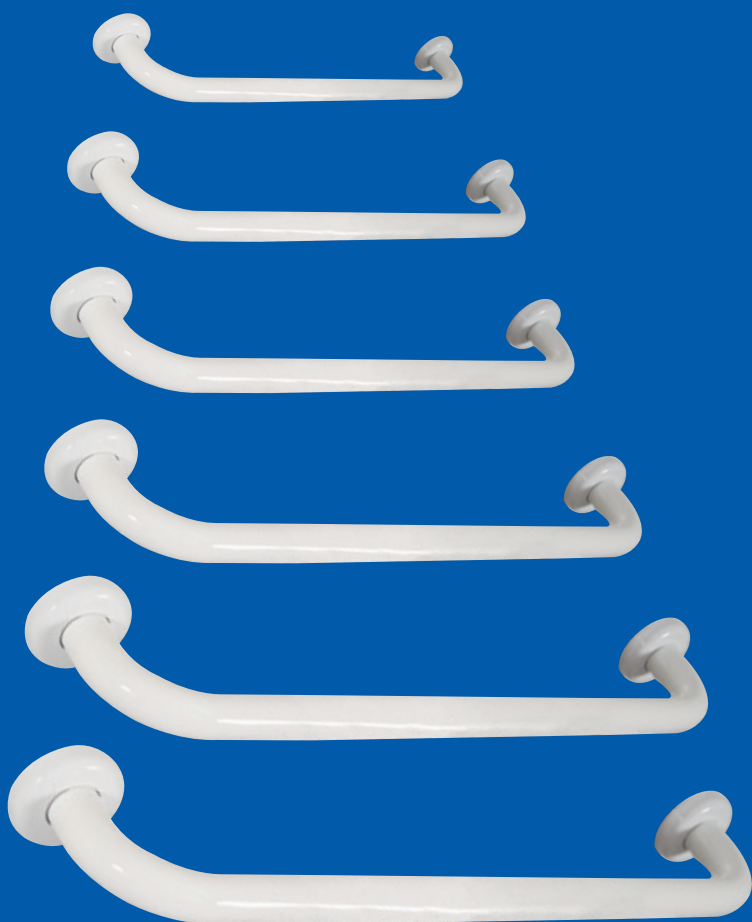

MANIGLIONI E CORRIMANO

Art. HH 500 B30

Maniglione di sicurezza lineare cm.30
Linear safety handlebar cm.30

Art. HH 500 B45

Maniglione di sicurezza lineare cm.45
Linear safety handlebar cm.45

Art. HH 500 B60

Maniglione di sicurezza lineare cm.60
Linear safety handlebar cm.60

Art. HH 500 B80

Maniglione di sicurezza lineare cm.80
Linear safety handlebar cm.80

Art. HH 500 B90

Maniglione di sicurezza lineare cm.90
Linear safety handlebar cm.90

Art. HH 500 B100

Maniglione di sicurezza lineare cm.100
Linear safety handlebar cm.100

Art. HH 500 B120

Maniglione di sicurezza lineare cm.120
Linear safety handlebar cm.120