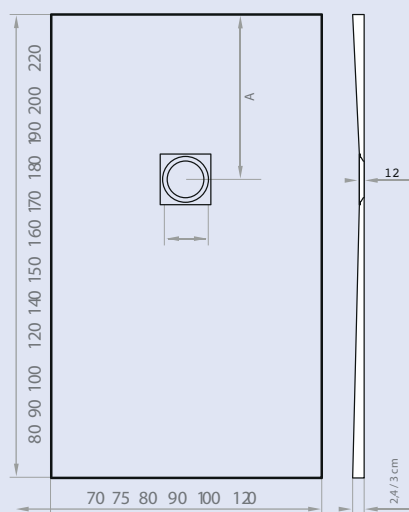

PIATTO DOCCIA FLAT COLOR

LUNGHEZZA

80 90 100 120 140 150 160 170 180 190 200 220

LARGHEZZA

70 75 80 90 100 120

Misure in cm

Bianco

Beige

Nero

Grigio

Centroforo	A	PESO
80 x 80	Centrale	23 kg
90 - 100	30 cm	23/26 kg
120	35 cm	28/31 kg
140 - 150	40 cm	33/45 kg
160 - 170	45 cm	40/49 kg
180 - 190 - 200	50 cm	43/61 kg
220	Centrale	58/66 kg

Largh. 70/75/80 Spessore 2,4/3 cm

Centroforo	A	PESO
90 x 90	Centrale	29/32 kg
100 x 100	Centrale	35/38 kg
90 - 100	30 cm	32/35 kg
120	35 cm	42/53 kg
140 - 150	40 cm	51/60 kg
160 - 170	45 cm	56/74 kg
180 - 190 - 200	50 cm	74/82 kg
220	Centrale	

Largh. 90/100 Spessore 2,4/3 cm

Centroforo	A	PESO
120	Centrale	46 kg
160	Centrale	68 kg
220	Centrale	98 kg

Largh. 120 Spessore 2,6/3 cm