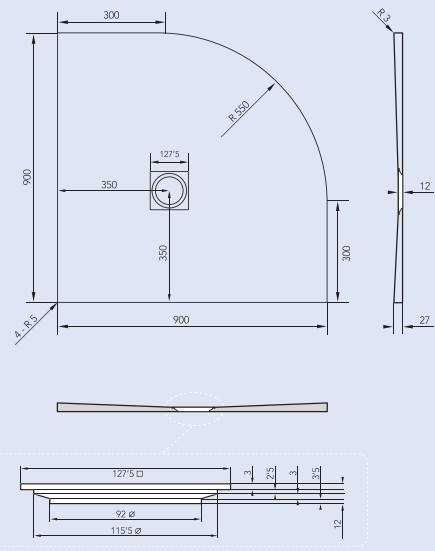

Art. PA8080NE

Piatto doccia Flat Color angolare nero cm 80x80
Angular black shower tray Flat Color cm 80x80

Art. PA9090NE

Piatto doccia Flat Color angolare nero cm 90x90
Angular black shower tray Flat Color cm 90x90

Art. PA100100NE

Piatto doccia Flat Color angolare nero cm 100x100
Angular black shower tray Flat Color cm 100x100

Art. PA8080BE

Piatto doccia Flat Color angolare beige cm 80x80
Angular beige shower tray Flat Color cm 80x80

Art. PA9090BE

Piatto doccia Flat Color angolare beige cm 90x90
Angular beige shower tray Flat Color cm 90x90

Art. PA100100BE

Piatto doccia Flat Color angolare beige cm 100x100
Angular beige shower tray Flat Color cm 100x100

MISURE TECNICHE MODELLO ANGOLARE
80X80 CM

MISURE TECNICHE MODELLO ANGOLARE
90X90 CM

MISURE TECNICHE MODELLO ANGOLARE
100X100 CM