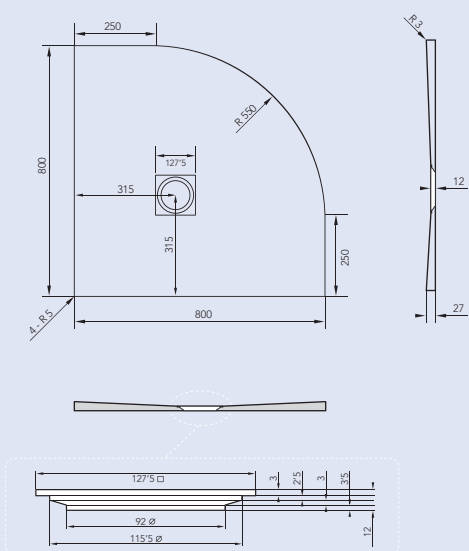

Art. PA8080NE

Piatto doccia Flat Color angolare nero cm 80x80
Angular black shower tray Flat Color cm 80x80

Art. PA9090NE

Piatto doccia Flat Color angolare nero cm 90x90
Angular black shower tray Flat Color cm 90x90

Art. PA100100NE

Piatto doccia Flat Color angolare nero cm 100x100
Angular black shower tray Flat Color cm 100x100

Art. PA8080BE

Piatto doccia Flat Color angolare beige cm 80x80
Angular beige shower tray Flat Color cm 80x80

Art. PA9090BE

Piatto doccia Flat Color angolare beige cm 90x90
Angular beige shower tray Flat Color cm 90x90

Art. PA100100BE

Piatto doccia Flat Color angolare beige cm 100x100
Angular beige shower tray Flat Color cm 100x100

MISURE TECNICHE MODELLO ANGOLARE
80X80 CM

MISURE TECNICHE MODELLO ANGOLARE
90X90 CM

MISURE TECNICHE MODELLO ANGOLARE
100X100 CM