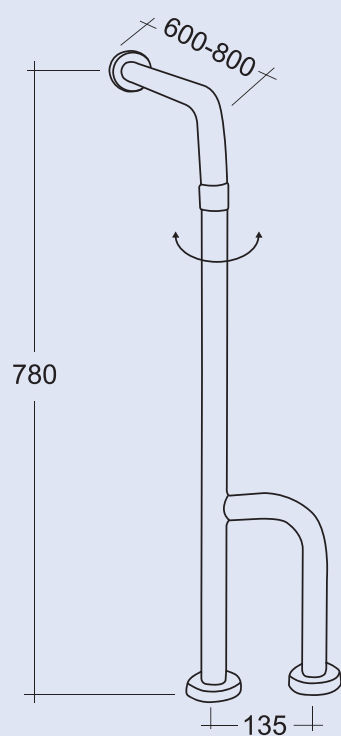

IMPUGNATURE DI SOSTEGNO

Art. HH 570 WXB60

Impugnatura di sicurezza
da parete a pavimento cm.60 (reversibile)
Safety handrail from wall
to floor cm.60 (reversible)

Art. HH 571 WXB80

Impugnatura di sicurezza
da parete a pavimento cm.80 (reversibile)
Safety handrail from wall
to floor cm.80(reversible)

Versione rinforzo ad angolo destro