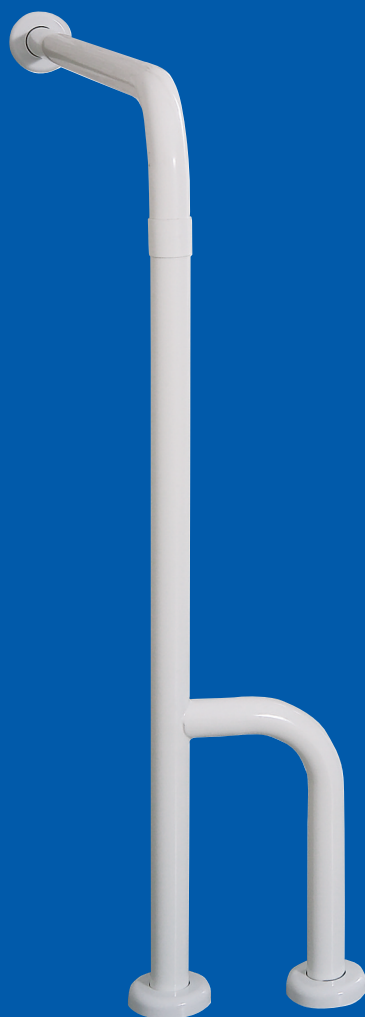

IMPUGNATURE DI SOSTEGNO

Art. HH 570 WXB60

Impugnatura di sicurezza
da parete a pavimento cm.60 (reversibile)
Safety handrail from wall
to floor cm.60 (reversible)

Art. HH 571 WXB80

Impugnatura di sicurezza
da parete a pavimento cm.80 (reversibile)
Safety handrail from wall
to floor cm.80(reversible)

Versione rinforzo ad angolo destro