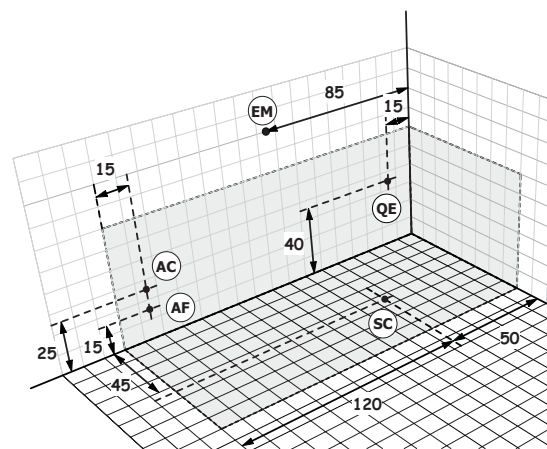

Installazione idraulica - Installazione elettrica / Hydraulic installation - Electrical installation

Dati tecnici
Technical features

Max contenuto d'acqua
Max water capacity **230 l**

Jets idromassaggio
Whirlpool jets **6**

Jets airpool
Airpool jets **12**

Dati dimensionali
Dimensional features

Volume d'imballo
Packaging volume **0.84 mc**

Peso spedizione
Shipping weight **45 kg**

INSTALLAZIONE SINISTRA
LEFT INSTALLATION

INSTALLAZIONE DESTRA
RIGHT INSTALLATION