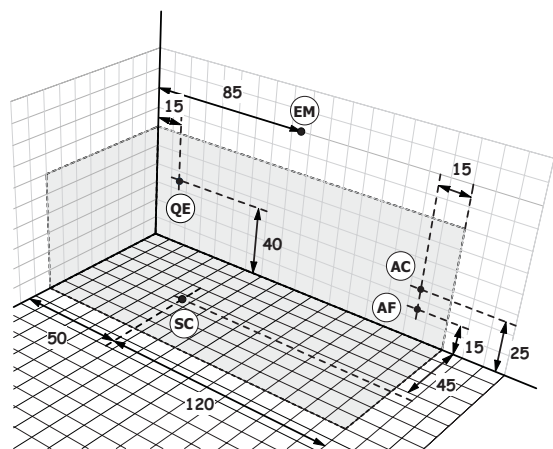

Installazione idraulica - Installazione elettrica / Hydraulic installation - Electrical installation

Dati tecnici
Technical features

Max contenuto d'acqua
Max water capacity **230 l**

Jets idromassaggio
Whirlpool jets **6**

Jets airpool
Airpool jets **12**

Dati dimensionali
Dimensional features

Volume d'imballo
Packaging volume **0.84 mc**

Peso spedizione
Shipping weight **45 kg**

INSTALLAZIONE SINISTRA
LEFT INSTALLATION

INSTALLAZIONE DESTRA
RIGHT INSTALLATION