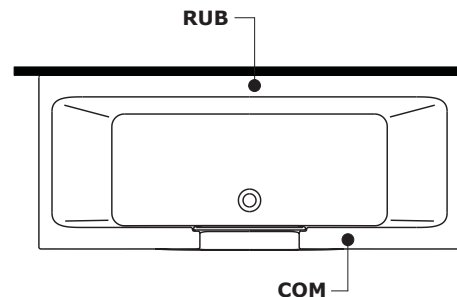

Rubinetteria vasca - Sistemi di avviamento / Bathtub taps - Starting system

INSTALLAZIONE SINISTRA
LEFT INSTALLATION

INSTALLAZIONE DESTRA
RIGHT INSTALLATION