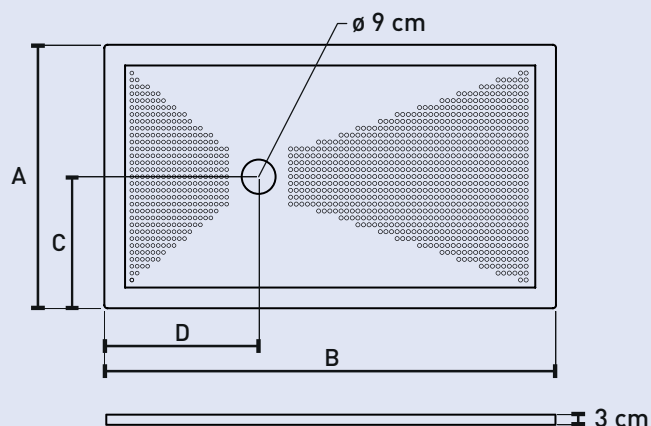

PIATTO DOCCIA IN CERAMICA

**Art. PD7090FP**

Piatto doccia in ceramica cm 70x90 h. 3
Extra-slim shower tray cm 70x90 h. 3

Art. PD8080FP

Piatto doccia in ceramica cm 80x80 h. 3
Extra-slim shower tray cm 80x80 h. 3

Art. PD70100FP

Piatto doccia in ceramica cm 70x100 h. 3
Extra-slim shower tray cm 70x100 h. 3

Art. PD80100FP

Piatto doccia in ceramica cm 80x100 h. 3
Extra-slim shower tray cm 80x100 h. 3

Art. PD70120FP

Piatto doccia in ceramica cm 70x120 h. 3
Extra-slim shower tray cm 70x120 h. 3

Art. PD80120FP

Piatto doccia in ceramica cm 80x120 h. 3
Extra-slim shower tray cm 80x120 h.

Art. PD70140FP

Piatto doccia in ceramica cm 70x140 h. 3
Extra-slim shower tray cm 70x140 h. 3

Art. PD80140FP

Piatto doccia in ceramica cm 80x140 h. 3
Extra-slim shower tray cm 80x140 h. 3

cod.	A cm	B cm	C cm	D cm
PD7090FP	70	90	35	26
PD8080FP	80	80	40	40
PD70100FP	70	100	35	31
PD80100FP	80	100	40	31
PD70120FP	70	120	35	41
PD80120FP	80	120	40	41
PD70120FP	70	140	35	51
PD80140FP	80	140	40	51