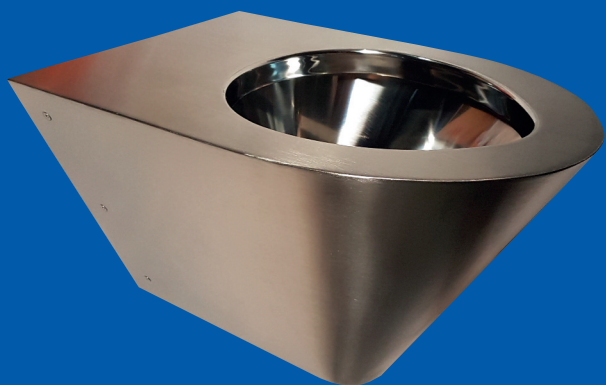

SANITARI ACCIAIO INOX

**Art. AI 39 WCSGQ**

WC sospeso in acciaio inox
AISI 304. Dimensioni: 540x355x380 mm
Wall hung wc in stainless steel
AISI 304. Size: 540x355x380 mm