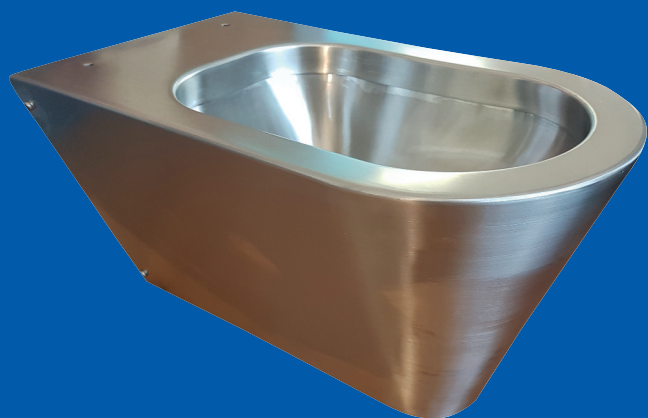

SANITARI ACCIAIO INOX

**Art. AI 26 WCSO**

Wc sospeso in acciaio inox AISI 304.

Dimensioni: 595x335x350 mm

Wall hung wc in stainless steel AISI 304.

Size: 595x335x350 mm