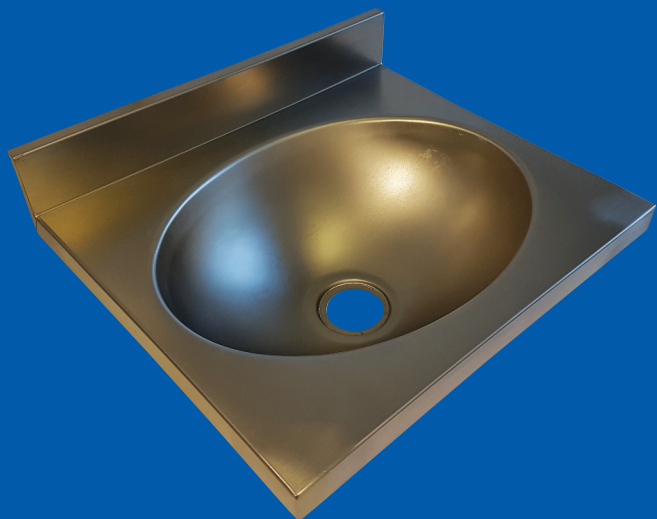

SANITARI ACCIAIO INOX

**Art. AI 18 LSPA**

Lavabo ovale con alzata in acciaio inox AISI 304.
Dimensioni: 400x350x120 mm
Oval wash basin with splash in stainless steel
AISI 304. Size: 400x350x120 mm

Art. STS L18

Coppia mensole per lavabo ovale
Fixed brackets for oval wash basin