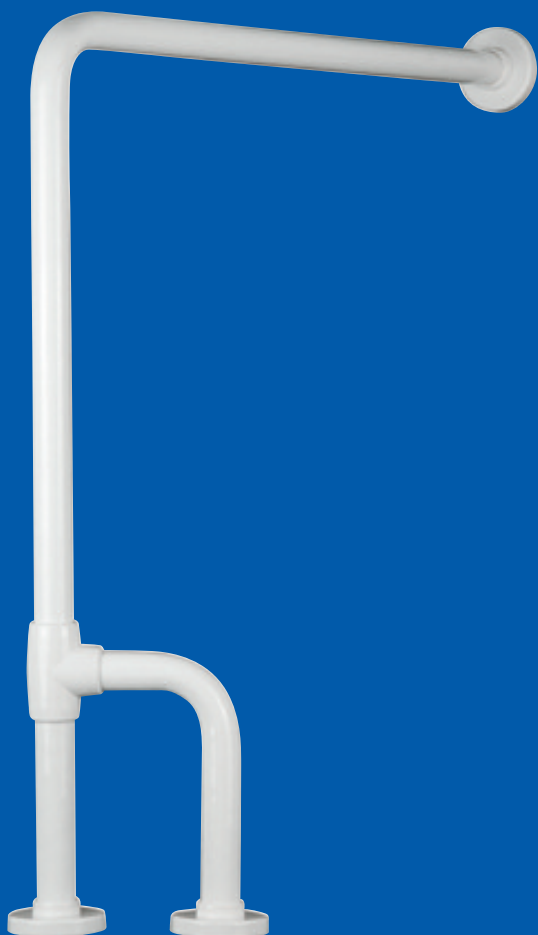

IMPUGNATURE DI SOSTEGNO IN NYLON

Art. NYL 570

Impugnatura di sicurezza da parete a pavimento cm.60 (reversibile) rivestita in nylon.
Safety handrail from wall to floor cm.60(reversible) in nylon.

Art. NYL 571

Impugnatura di sicurezza da parete a pavimento cm.80 (reversibile) rivestita in nylon.
Safety handrail from wall to floor cm.80 (reversible) in nylon.

Versione con rinforzo ad angolo destro