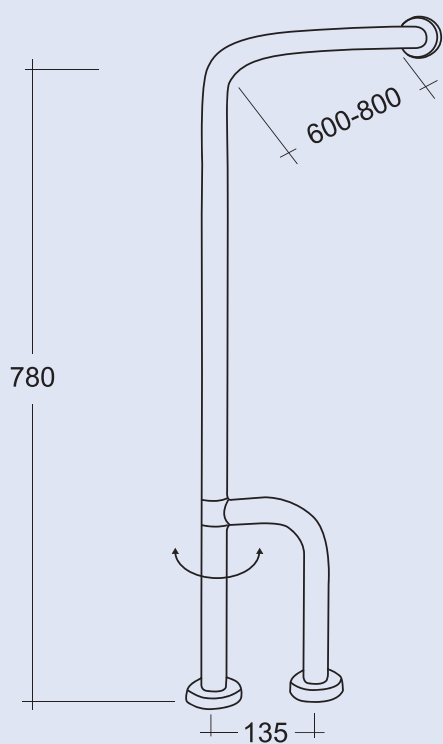

IMPUGNATURE DI SOSTEGNO IN NYLON

Art. NYL 570

Impugnatura di sicurezza da parete a pavimento cm.60 (reversibile) rivestita in nylon.
Safety handrail from wall to floor cm.60(reversible) in nylon.

Art. NYL 571

Impugnatura di sicurezza da parete a pavimento cm.80 (reversibile) rivestita in nylon.
Safety handrail from wall to floor cm.80 (reversible) in nylon.

Versione con rinforzo ad angolo destro