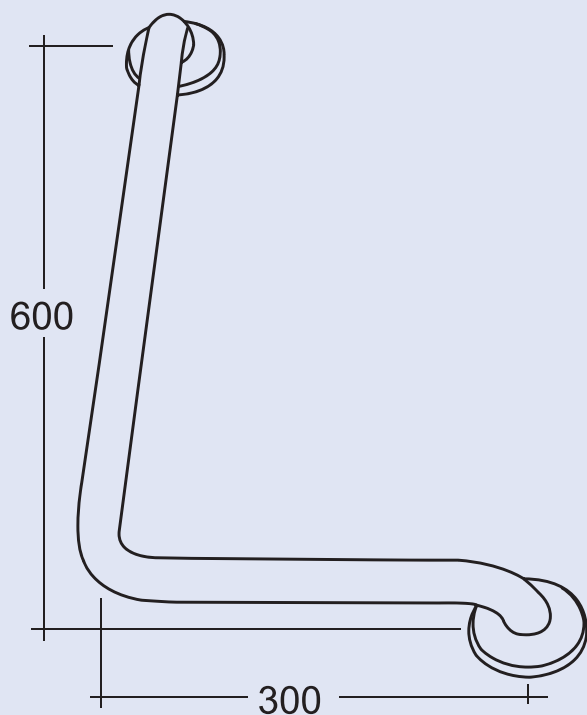

MANIGLIONI E CORRIMANO IN ACCIAIO INOX

**Art. AI 515 SX**

Corrimano ad angolo con montante verticale sinistro cm60x30 in acciaio inox.
Angular handle with left riser cm60x30 in polished stainless steel.

Art. AI 515 DX

Corrimano ad angolo con montante verticale destro cm60x30 in acciaio inox.
Angular handle with right riser cm60x30 in polished stainless steel.

Versione montante sinistro