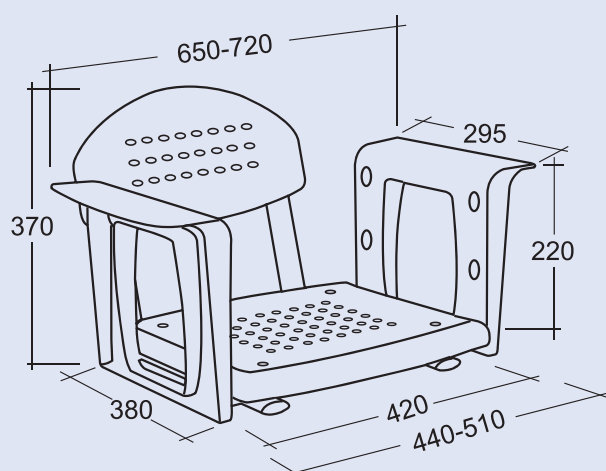

SEGGIOLINI VASCA

Art. HH 603 SVASC

Sedile da vasca regolabile con schienale.
Seat for standard bathtubs (cm.70).

**Specifiche tecniche**

Capacità di tenuta: 110 kg
Seduta in polipropilene dotata di fori per deflusso liquidi, montata su due profili in alluminio anodizzato e sorretta da 2 sostegni laterali in polipropilene giunti alla seduta tramite viteria inox. Regolabile in larghezza tramite 4 giunti in tecnopolimero con un'esecuzione max 7 cm. Lo schienale è regolabile con profondità di 3 cm.