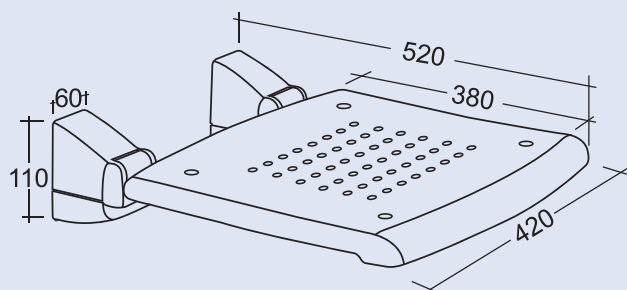

SEGGIOLINI DOCCIA

Art. HH 551 SERA

Sedile ribaltabile da muro.

Folding seat for shower.

**Specifiche tecniche**

Capacità di tenuta: 125 kg

Seduta in polipropilene dotata di fori per deflusso liquidi, montata su due profili in alluminio. I supporti sono incernierati a due piastre in acciaio inox dotate di fori per il fissaggio a muro con viti e tasselli (non forniti). Le due piastre sono coperte da scocche di polipropilene. Nella versione semitrasparente le scocche sono in ABS verniciato argento resistente all'acqua. Tutta la viteria è in acciaio inox. L'altezza è fissa ed è determinabile dall'utente.