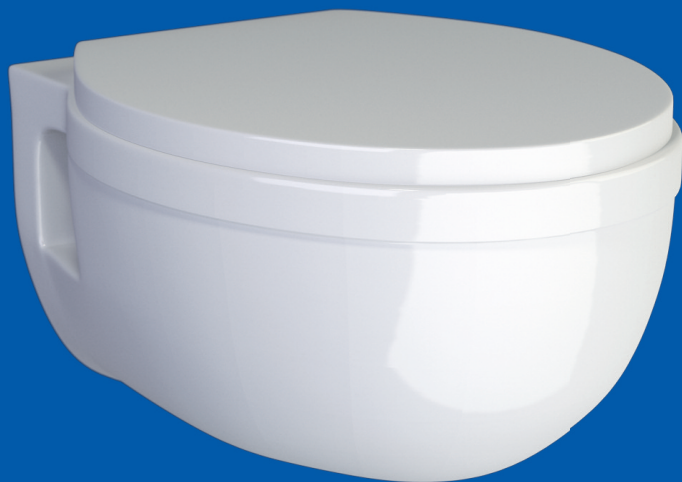

## SERIE FLY

**Art. BEWCS 04**

Vaso Fly cm 50x38xh35

Wc Fly cm 50x38xh35

**Art. BECWTS 08**

Copriwater termoindurente soft-close Fly

Seat cover soft-close Fly